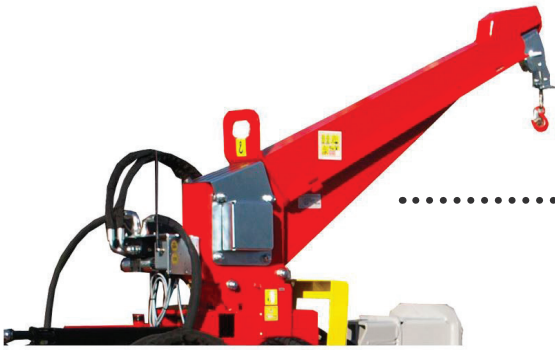

EQUIPEMENTS & OPTIONS

..... ● **TREUIL**

AVEC RADIOCOMMANDE
ET RÉGLAGE DE VITESSE
POUR TOUTES LES VERSIONS

..... ● **COIN 6 ET 8 EN HARDOX**

..... ● **POMPE**

EN FONTE AVEC DEBIT JUSQU'A 122 L/MIN

..... ● **ÉQUIPEMENT COUNTLANC 440**