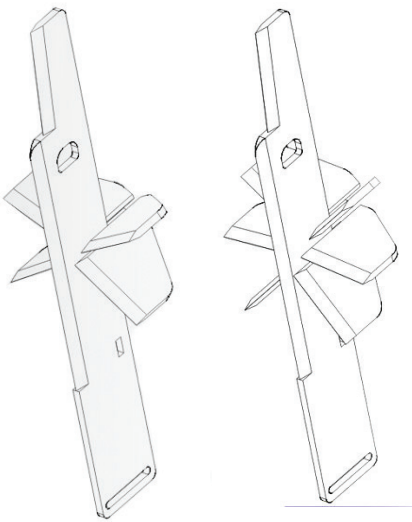

EQUIPEMENTS & OPTIONS

..... ● **TREUIL**

AVEC RADIOCOMMANDE
ET RÉGLAGE DE VITESSE
POUR TOUTES LES VERSIONS

..... ● **COIN 6 ET 8 EN HARDOX**

..... ● **POMPE**

EN FONTE AVEC DEBIT JUSQU'A 122 L/MIN

..... ● **ÉQUIPEMENT COUNTLANC 440**

COMPTEUR D'HEURES,
TOURS, TEMPÉRATURE
(POUR XLE32, XTRM XLE32
ET XTRM XLE42)

LÉGENDE

● ÉQUIPEMENTS DE SÉRIE

● OPTIONS