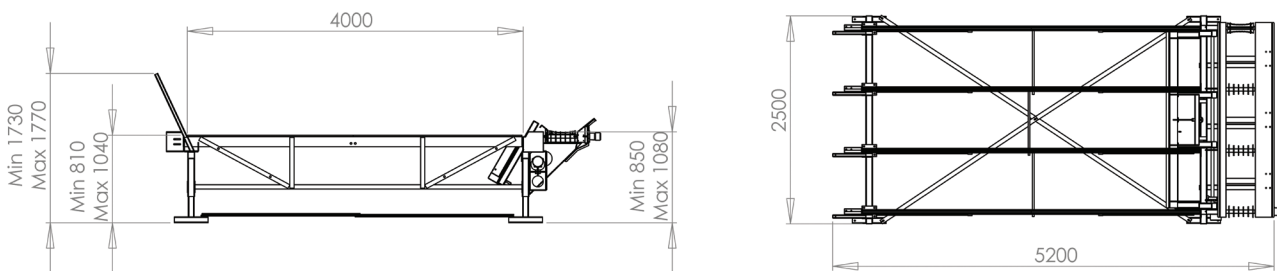

DECKS

MEGA

● POINTS FORTS

- Stabilité du bois
- Capable de supporter de long bois
- 4 chaînes
- Demelleur à bélier
- Pieds réglables
- Rouleaux hydrauliques
- Volume 10 - 12m³

PALAX®

DIMENSIONS

CARACTÉRISTIQUES TECHNIQUES

MODÈLE

Nombre de chaînes.....
Longueur (m).....
Largeur (m).....
Capacité volume (m ³).....
Démêleur.....
Alimentation convoyeur.....
Poids (kg).....

DECK MEGA

4
4
2,2
10 à 12
HYDRAULIQUE HAUTE PERFORMANCE
4 rouleaux
1100